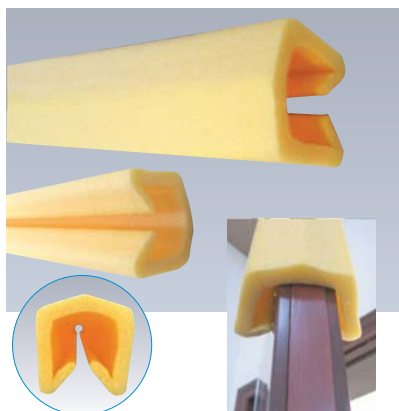

サイズ	入数	コード
8φ×230mm	200本	5752

標識ロープなどを通して打ち込み、
進入禁止などの目印とします。

ロープガイド ▲

標識ロープなどを通して打ち込み、進入禁止
などの目印とします。
各種オーダー品が出来ます。

サイズ	梱包	コード	
16φ×1500mm	10本	オレンジ/12507	メッキ/5749
16φ×1200mm	10本	オレンジ/12770	メッキ/12771

クランプカバー (ソフト/ハード)

ハイカバー
●二つ割れで、装着が簡単
●二つのストッパーが確実に固定します。

ソフトカバー
●ソフトタッチで作業性が抜群な上、耐寒性にも優れています。

品名	色	入数
ソフトカバー	黄	100個
ハードカバー	黄	100個
ハイカバー (硬質)	黄	100個
	緑	100個

デーキャップ/キャピカ

デーキャップ
鉄筋の先端部分に付けることにより殺傷防止になります。

キャピカ
単管及びD22・D25兼用で、先端に夜でも目立つ反射シール付きもあります。

品名	規格	色	入数
デーキャップ D10	D10~D16	黄	500個
デーキャップ D29	D29~D32	黄	100個
キャピカ (48.6φ単管兼用)	D19~D25	黄・緑	200個

柱養生カバー ▲

品番	適用範囲 (m)	入数
SA412	40~120	40本

ショックレスカバー

品番	適用範囲 (m)	入数
SK-200	90~200	40本

文書保存箱

引越や書類の整理に便利なダンボールです。