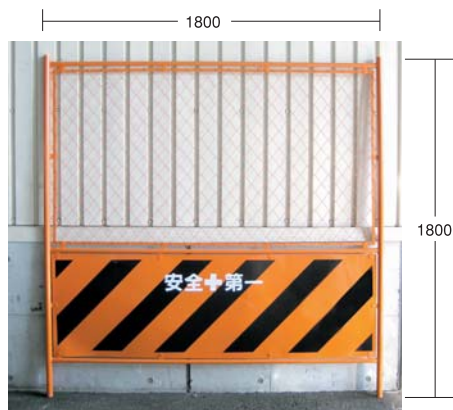

カラーコーン

スコッチコーン

サイズ	カラー
388×700mm	赤・青・白・黄・緑

コーンウェイト

サイズ	重量	コード
380×380mm	2kg	1814

コーンバー

(黄色部分反射式)

カラー	規	格	コード
黄/黒	34φ×2.0m		14016
赤/白	34φ×2.0m		15912
青/白	34φ×2.0m		15913
緑/白	34φ×2.0m		15914
黄/白	34φ×2.0m		16084
黄/黒	34φ×1.5m		18891

A型バリケード/バリストーン

(折り畳み式)

バリストーン

サイズ	コード
1200×810mm	22

樹脂バリケード

サイズ	梱包	コード	赤	黄	緑
625×760mm	5台		15127	15128	15129

単管バリケード

サイズ	梱包
600×730mm	4台

フェンスバリケード/フェンスバリケード扉付き

品名	サイズ	コード
フェンスバリケード	1800×1800mm	4405

品名	サイズ	コード
フェンスバリケード(扉付き)	1800×1800mm	4404

フェンス石

フェンスバリケードの足としてジョイントするための石です。

サイズ	重量	1パレット	コード
282×95mm	約12kg	120	4409

トラロープ ▲

サイズ	梱包	コード	サイズ	梱包	コード
9φ×50m	5巻	11179	12φ×50m	5巻	11180
9φ×100m	5巻	3824	12φ×100m	5巻	3823
9φ×200m	5巻	13664	12φ×200m	5巻	13804