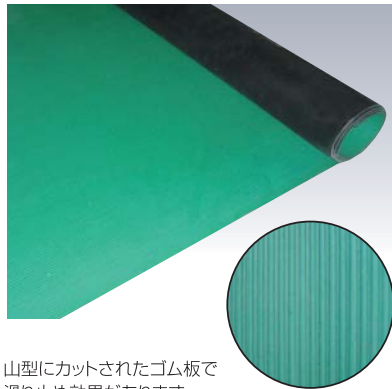

ゴム板 ▲

ゴム板を巻いたもので、クッション、防音材としてよく使用されます。

サイズ	梱包	コード
2mm×20m	1本	14962
3mm×20m	1本	14961
2mm×10m	1本	1941
5mm×10m	1本	1945
3mm×10m	1本	1943
10mm×10m	1本	1947

B山ゴムマット ▲

山型にカットされたゴム板で滑り止め効果があります。

	サイズ	梱包	コード
縦筋	3.0mm×10m	1本	32
横筋	3.0mm×10m	1本	16261

歩行者マット ▲

- 歩行者用の安全通路を確保します。
- 雨天時でも滑りにくいです。

規 格	コード
600mm×3600mm	4717

止水板

- オゾン劣化がなく、酸・アルカリ等にも強く、耐久性に優れています。
- 弾力性があり、不等沈下、荷重、振動等によるコンクリートのクラックを防ぎ、漏水防止に充分な効果が得られます。
- 切断・接着が容易にできます。
- 定尺は20mとなっております。

	呼 称	巾(mm)	肉厚(mm)	断面図
フニット	FF-F 100×4	100	4	
	FF-F 125×5	125	5	
	FF-F 150×5	150	5	
	FF-F 150×9	150	9	
	FF-F 200×5	200	5	
	FF-F 200×6	200	6	
センターバルブ	CF-CB 125×5	125	5	
	CF-CB 150×6	150	6	
	CF-CB 150×9	150	9	
	CF-CB 200×5	200	5	
	CF-CB 200×6	200	6	
	CF-CB 230×9	230	9	
	CF-CB 300×7	300	7	
CF-CB 300×9	300	9		