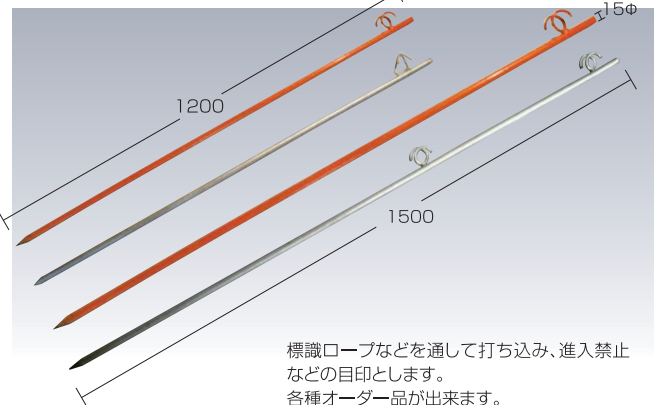

サイズ	入数	コード
8φ×230mm	200本	5752

標識ロープなどを通して打ち込み、
進入禁止などの目印とします。

ロープガイド ▲

標識ロープなどを通して打ち込み、進入禁止
などの目印とします。
各種オーダー品が出来ます。

サイズ	梱包	コード	
16φ×1500mm	10本	オレンジ/12507	メッキ/5749
16φ×1200mm	10本	オレンジ/12770	メッキ/12771

クランプカバー (ソフト/ハード)