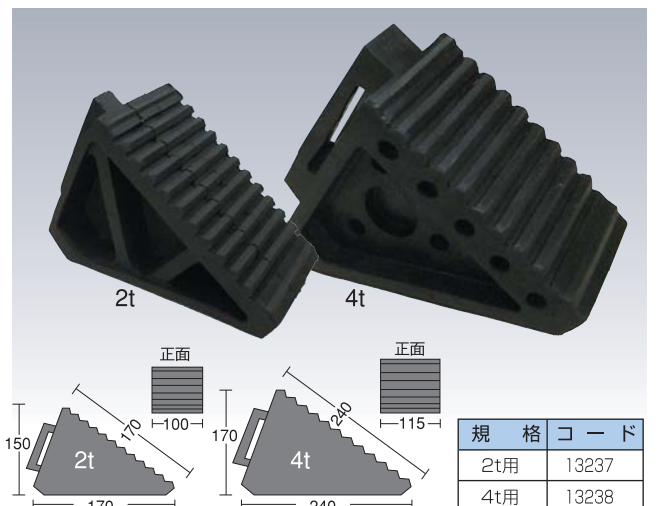

歩行者マット ▲

- 歩行者用の安全通路を確保します。
- 雨天時でも滑りにくいです。

規 格	コード
600mm×3600mm	4717

止水板

- オゾン劣化がなく、酸・アルカリ等にも強く、耐久性に優れています。
- 弾力性があり、不等沈下、荷重、振動等によるコンクリートのクラックを防ぎ、漏水防止に充分な効果が得られます。
- 切断・接着が容易にできます。
- 定尺は20mとなっております。

	呼 称	巾(mm)	肉厚(mm)	断面図
フニット	FF-F 100×4	100	4	
	FF-F 125×5	125	5	
	FF-F 150×5	150	5	
	FF-F 150×9	150	9	
	FF-F 200×5	200	5	
	FF-F 200×6	200	6	
センターバルブ	CF-CB 125×5	125	5	
	CF-CB 150×6	150	6	
	CF-CB 150×9	150	9	
	CF-CB 200×5	200	5	
	CF-CB 200×6	200	6	
	CF-CB 230×9	230	9	
	CF-CB 300×7	300	7	
CF-CB 300×9	300	9		

カラー／ブラック

足場バンド ▲

サイズ	入 数	コード
L800	200本	4664

コードプロテクター ▲

- 工場内や道路でのコード保護に最適
- 耐久性・耐磨耗性に優れた特殊弾性樹脂を使用

規 格	コ ード
20φ (20φ×10m巻)	1797
40φ (40φ×4m巻)	13884

タイヤストッパー ▲

規 格	コ ード
2t用	13237
4t用	13238

カラーコーン

スコッチコーン

サイズ	カラー
388×700mm	赤・青・白・黄・緑

コーンウェイト

サイズ	重量	コード
380×380mm	2kg	1814

コーンバー

(黄色部分反射式)

カラー	規	格	コード
黄/黒	34φ×2.0m		14016
赤/白	34φ×2.0m		15912
青/白	34φ×2.0m		15913
緑/白	34φ×2.0m		15914
黄/白	34φ×2.0m		16084
黄/黒	34φ×1.5m		18891

A型バリケード/バリストーン

(折り畳み式)

バリストーン

サイズ	コード
1200×810mm	22

樹脂バリケード

サイズ	梱包	コード	赤	黄	緑
625×760mm	5台		15127	15128	15129

単管バリケード

サイズ	梱包
600×730mm	4台