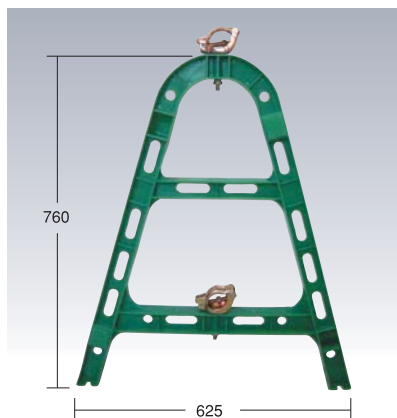

カラーコーン

スコッチコーン

サイズ	カラー
388×700mm	赤・青・白・黄・緑

コーンウェイト

サイズ	重量	コード
380×380mm	2kg	1814

コーンバー

(黄色部分反射式)

カラー	規	格	コード
黄/黒	34φ×2.0m		14016
赤/白	34φ×2.0m		15912
青/白	34φ×2.0m		15913
緑/白	34φ×2.0m		15914
黄/白	34φ×2.0m		16084
黄/黒	34φ×1.5m		18891

A型バリケード/バリストーン

(折り畳み式)

バリストーン

サイズ	コード
1200×810mm	22

樹脂バリケード

サイズ	梱包	コード	赤	黄	緑
625×760mm	5台		15127	15128	15129

単管バリケード

サイズ	梱包
600×730mm	4台

フェンスバリケード/フェンスバリケード扉付き

品名	サイズ	コード
フェンスバリケード	1800×1800mm	4405

品名	サイズ	コード
フェンスバリケード(扉付き)	1800×1800mm	4404

フェンス石

フェンスバリケードの足としてジョイントするための石です。

サイズ	重量	1パレット	コード
282×95mm	約12kg	120	4409

トラロープ ▲

サイズ	梱包	コード	サイズ	梱包	コード
9φ×50m	5巻	11179	12φ×50m	5巻	11180
9φ×100m	5巻	3824	12φ×100m	5巻	3823
9φ×200m	5巻	13664	12φ×200m	5巻	13804