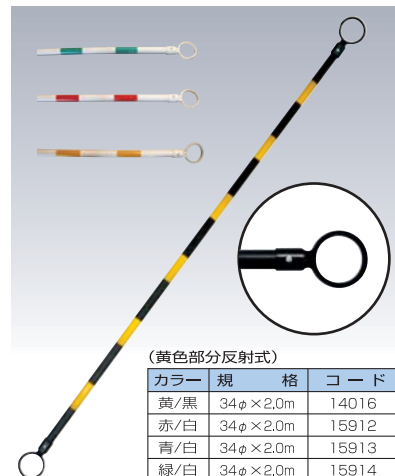

カラー／ブラック

足場バンド ▲

サイズ	入 数	コード
L800	200本	4664

コードプロテクター ▲

- 工場内や道路でのコード保護に最適
- 耐久性・耐磨耗性に優れた特殊弾性樹脂を使用

規 格	コ ード
20φ (20φ×10m巻)	1797
40φ (40φ×4m巻)	13884

タイヤストッパー ▲

規 格	コ ード
2t用	13237
4t用	13238

カラーコーン

スコッチコーン

サイズ	カラー
388×700mm	赤・青・白・黄・緑

コーンウェイト

サイズ	重量	コード
380×380mm	2kg	1814

コーンバー

(黄色部分反射式)

カラー	規	格	コード
黄/黒	34φ×2.0m		14016
赤/白	34φ×2.0m		15912
青/白	34φ×2.0m		15913
緑/白	34φ×2.0m		15914
黄/白	34φ×2.0m		16084
黄/黒	34φ×1.5m		18891

A型バリケード/バリストーン

(折り畳み式)

バリストーン

サイズ	コード
1200×810mm	22

樹脂バリケード

サイズ	梱包	コード	赤	黄	緑
625×760mm	5台		15127	15128	15129

単管バリケード

サイズ	梱包
600×730mm	4台